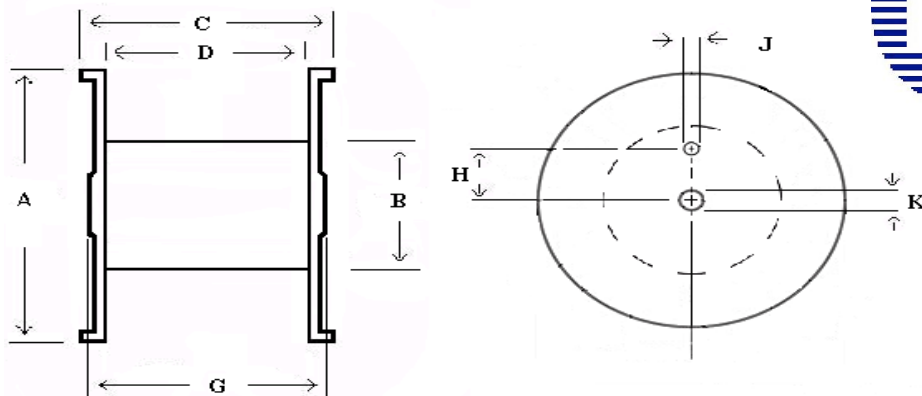

International Wire Reel Dimensions

Reel	Code	A Flange Diameter (inches)	B Reel Hub (inches)	C Overall Width (inches)	D Traverse Width (inches)	G Overall Width at Arbor (inches)	H Arbor to Reel Lock (inches)	J Reel Lock Diameter (inches)	K Arbor Diameter (inches)	Nominal Reel Capacity (lbs.)
16 Carrier Hacoba Bobbin	SHB	2.50	1.360	3.100	2.750	n/a	n/a	n/a	0.625	2.0
24 Carrier Hacoba Bobbin	LHB	2.50	1.360	4.450	4.100	n/a	n/a	n/a	0.625	2.5
16 Carrier Wardwell Bobbin	SWN	2.50	1.375	3.250	3.000	n/a	n/a	n/a	0.625	2.0
24 Carrier Wardwell Bobbin	LWN	2.50	1.375	4.560	4.250	n/a	n/a	n/a	0.625	2.5
6.5x3.5x5/8 Plastic	065P	6.50	3.500	4.375	3.500	4.375	1.125	0.625	0.625	10
8x6x3 Plastic	86PL	8.00	4.600	7.375	6.000	7.375	2.000	0.375	3.000	35
12" Plywood	12PY	12.00	6.000	7.000	6.000	7.000	n/a	n/a	1.500	50
12X7X1.25" Plastic Negev	12PN	11.63	5.500	8.250	7.000	n/a	n/a	n/a	1.250	50
12X7X3" Plastic Negev	12N7	11.63	6.500	8.250	7.000	n/a	n/a	n/a	3.000	50
16" Plywood	16PY	16.00	8.000	9.000	8.000	9.000	n/a	n/a	1.500	150
16x8" Steel	16ST	16.00	8.000	8.750	8.000	n/a	n/a	n/a	1.250	250
16x11" Steel	1611	16.00	9.000	12.375	11.000	12.375	3.313	0.750	5.000	250
18" Plastic	18PL	18.00	11.000	12.375	9.625	12.375	3.313	0.750	5.000	275
22x11" Steel	22ST	22.00	14.000	12.750	11.000	13.000	3.313	0.750	5.000	450
22X11" Plastic	22PL	22.00	14.000	14.000	11.000	14.000	3.375	0.750	5.000	500
22x13" Plastic Negev	2213	22.00	13.375	16.000	13.000	16.000	3.375	0.750	5.000	450
22x15" Plastic	2215	22.00	14.000	18.000	15.000	18.000	3.375	0.750	5.000	500
24" Plywood	24PY	24.00	10.000	13.000	11.000	13.000	n/a	n/a	2.313	500
24" Wood/Metal	24WM	24.00	14.000	9.500	6.000	9.500	n/a	n/a	1.500	200
630 Din Steel	D630	24.75	12.570	18.000	16.500	18.000	3.560	0.380	5.000	800
630 Plastic	630P	24.75	14.000	18.750	15.500	18.750	4.000	1.000	5.000	800
25" Plastic/Metal Negev	25PM	24.75	13.000	17.625	14.750	n/a	n/a	n/a	5.000	750
30x11x5" Steel	3011	30.00	16.000	13.000	11.000	13.000	5.000	1.000	5.000	1000
30x15x2.25" Steel	30ST	30.00	17.000	16.250	15.000	16.250	6.000	1.500	2.313	1000
30" Plastic	30PL	30.00	16.000	17.500	14.000	17.500	4.875	1.500	5.000	1000
30x15x5" Steel	30ST	30.00	17.000	16.250	15.000	16.250	6.000	1.500	5.000	1000
36x18x5" Steel	36SC	36.00	16.000	19.750	18.000	19.750	5.500	1.000	5.000	2000
36x21x3" Steel	36ST	36.00	16.000	20.000	18.000	20.000	5.000	1.000	3.000	2000
48" Steel	48ST	48.00	24.000	37.000	29.625	n/a	8.000	1.500	3.000	4000
48" Steel	48ST	48.00	24.000	31.000	24.000	n/a	8.000	1.500	3.000	4000
48" Wood/Metal	48WM	48.00	18.000	23.500	20.000	n/a	n/a	n/a	3.000	3500
54" Steel Torodial	54ST	54.50	32.000	36.000	32.000	38.000	8.000	1.25"	3.000	6000
60" Steel Torodial	60ST	60.00	32.000	35.500	32.000	38.000	8.000	1.250	3.000	8000
72" Steel Torodial	72ST	72.00	32.000	37.000	32.000	39.000	6.000	1.620	3.250	10000